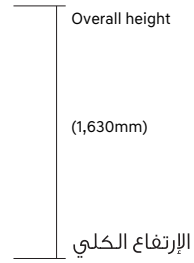

Wheel base
Overall length

(2,610mm)
(4,315mm)

قاعدة العجلات
الطول الكلي

Overall height
(1,630mm)

الإرتفاع الكلي

Wheel thread
Overall width

(1,576mm)
(1,790mm)

مداس العجلة
العرض الكلي

Wheel thread
(Front)

(1,572mm)

مداس العجلة
(الأمامي)

عجلات رياضية 16
16 " steel covers

عجلات رياضية 17
17 " alloy wheels

Exterior colors

الألوان الخارجية

TITAN GRAY METALLIC
(R4G)